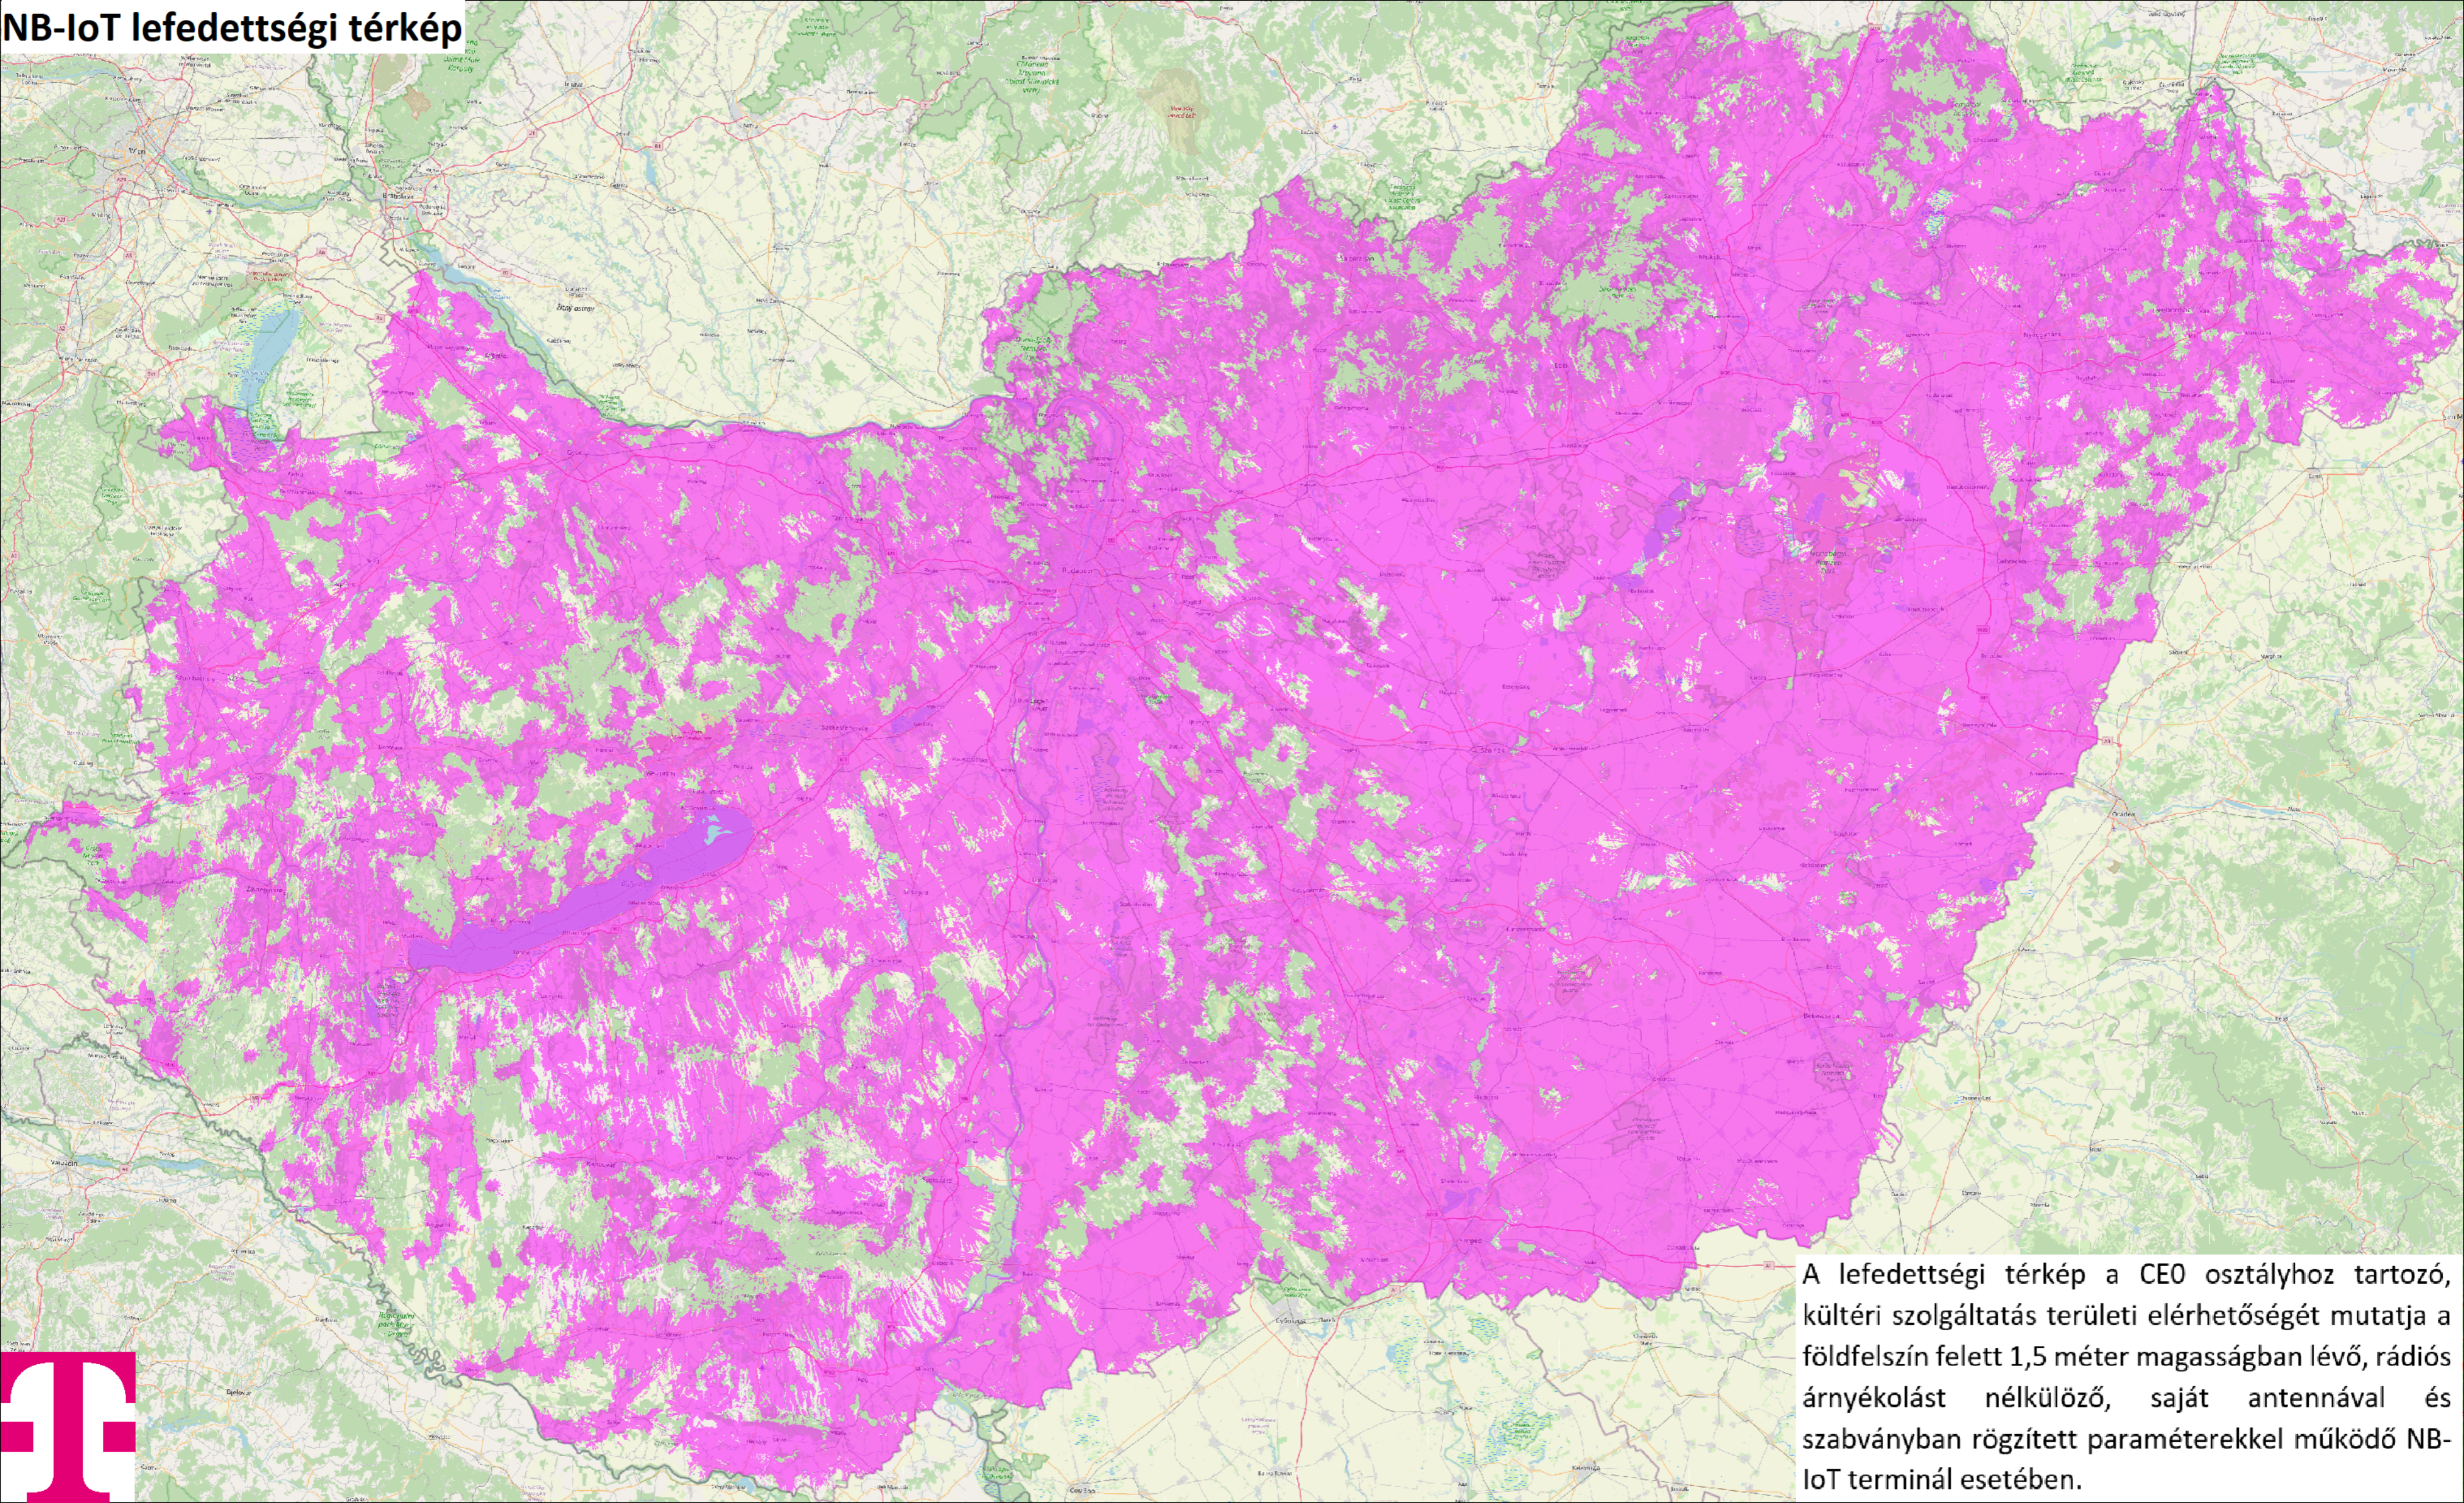

NB-IoT lefedettségi térkép

A lefedettségi térkép a CE0 osztályhoz tartozó, kültéri szolgáltatás területi elérhetőségét mutatja a földfelszín felett 1,5 méter magasságban lévő, rádiós árnyékolást nélkülöző, saját antennával és szabványban rögzített paraméterekkel működő NB-IoT terminál esetében.